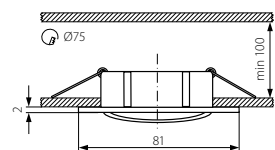

NAVI CTX-DT10-B

NAVI CTX-DT10-W

NAVI CTX-DT10-C

NAVI CTX-DT10-C/M

NAVI CTX-DT10-AB

Kanlux

NAVI CTX-DT10-B	25991	czarny matowy / black mat / матовый черный
NAVI CTX-DT10-W	02550	biały / white / белый
NAVI CTX-DT10-C	02551	chrom / chrome / хром
NAVI CTX-DT10-C/M	02553	matowy chrom / matte chrome / матовый хром
NAVI CTX-DT10-AB	02554	patynowany mosiądz / patinated brass / патинированная латунь